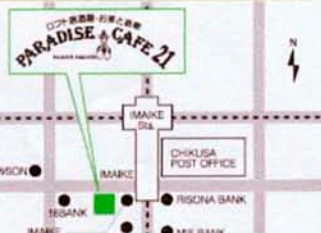

WA cappella!
WA cappella?

和

TRY-TONE

かべら 天国!

演奏予定曲目：
少年時代
村祭
花のちるらむII
東海道五十三次
学園天国
ほか

今回、トライトーンのアカベラはちょっと「和」テイスト! おしゃれで楽しいハーモニーをその名も『和かべら』でお届けします! どうぞお楽しみに!

2010年9月11日(土)

会場：パラダイス・カフェ21 (名古屋市千種区今池 1-8-5)

地下鉄東山線・桜通線今池駅10より地下道を通ってご入店可能。今池交差点西南角、今池ガスビル西隣。今池ターミナルビルB1F。

時間：開場18:30 / 開演19:00

料金：¥4,500(+1ドリンク500円)

◎ライブご予約：パラダイス・カフェ21まで
電話またはメールにてご予約ください。
TEL / 052-741-8566 (受付時間 15:00~23:00)
メール / paradisecafe21@alto.ocn.ne.jp